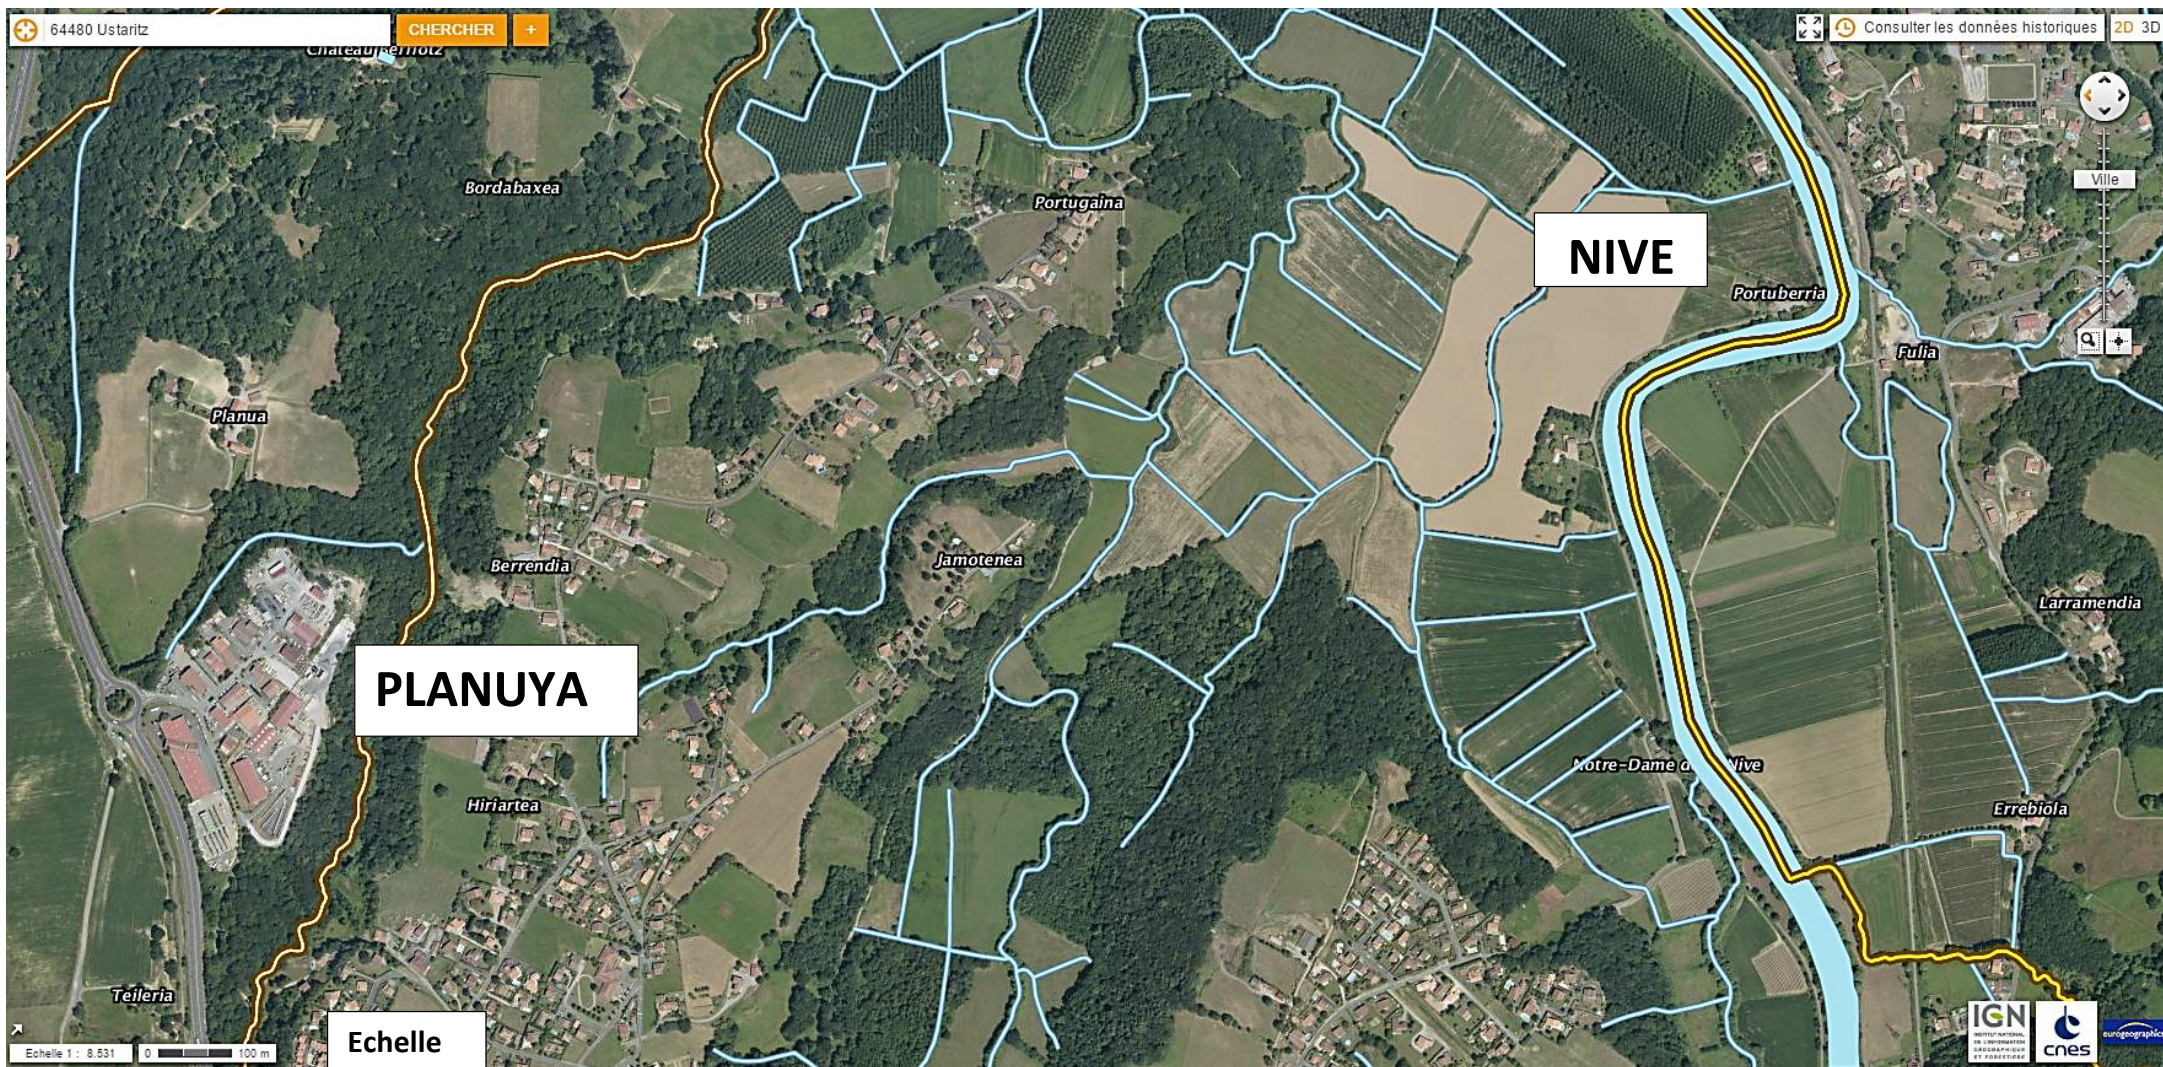

Carte BE 21 Agrandie-150%

En violet: limites d'USTARITZ

En jaune : limites d'USTARITZ

<http://geoportail.fr/url/7FmHlj>